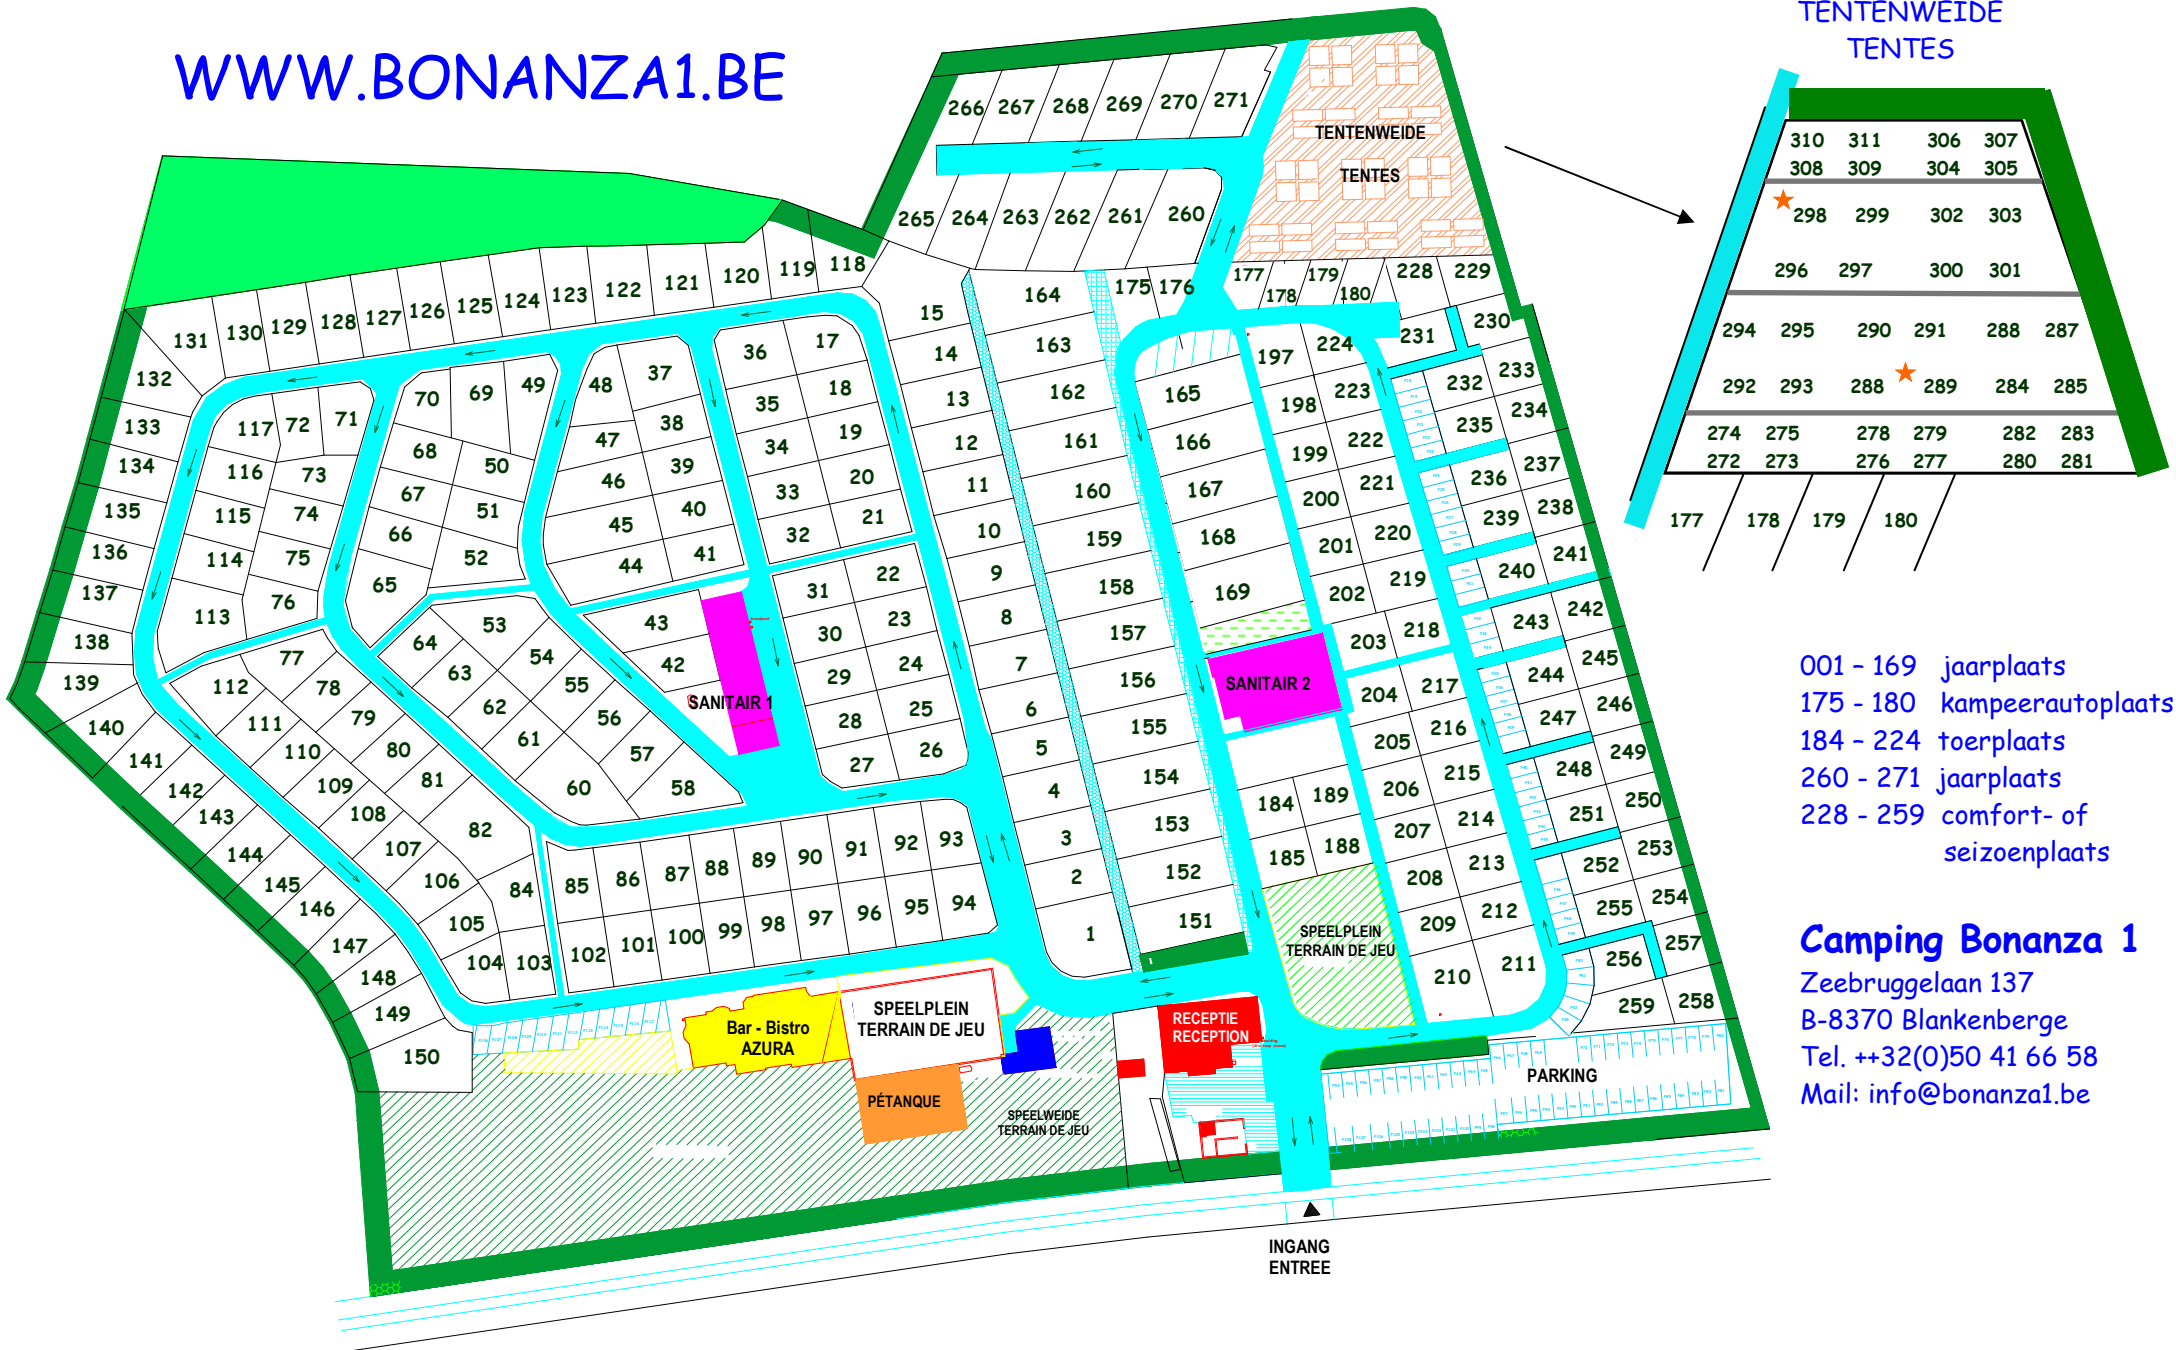

WWW.BONANZA1.BE

TENTENWEIDE TENTES

310	311	306	307
308	309	304	305
★ 298	299	302	303
296	297	300	301
294	295	290	291
292	293	288 ★	289
284	285	282	283
274	275	278	279
272	273	276	277

177 / 178 / 179 / 180

- 001 - 169 jaarplaats
- 175 - 180 kampeerautoplaats
- 184 - 224 toerplaats
- 260 - 271 jaarplaats
- 228 - 259 comfort- of seizoenplaats

Camping Bonanza 1

Zeebruggeaan 137
 B-8370 Blankenberge
 Tel. ++32(0)50 41 66 58
 Mail: info@bonanza1.be